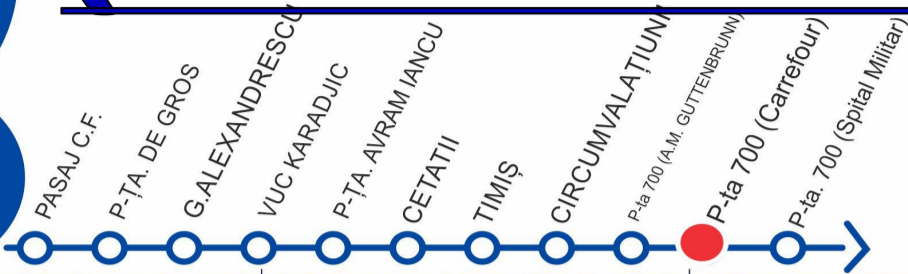

PIATA 700 (CARREFOUR)

VIZITAȚI www.stpt.ro | INFORMAȚII TRASEE | PREȚURI BILETE/ABONAMENTE | GRAFICE CIRCULAȚIE | HARTA MTC | FORUM | SESIZĂRI ONLINE
OBS: FAȚĂ DE ORELE AFIȘATE POT APAREA ÎNTĂRZIERI DE PÂNĂ LA 3 MIN DATORITĂ CONDIȚIILOR DE TRAFIC

ZILE LUCRĂTOARE			
ORA	MINUTE		
4	-		
5	36		
6	22	45	
7	08	31	48
8	17	45	
9	13	41	
10	09	37	
11	05	33	
12	01	29	57
13	20	43	
14	06	29	52
15	15	38	
16	01	24	47
17	10	33	56
18	19	47	
19	15	43	
20	11	39	
21	07	35	
22	31		
23	27		
00	-		

ZILE NELUCRĂTOARE			
ORA	MINUTE		
4	-		
5	-		
6	38		
7	28	53	
8	18	43	
9	08	33	58
10	23	48	
11	13	38	
12	03	28	53
13	18	43	
14	08	33	58
15	23	48	
16	13	38	
17	28		
18	18		
19	08	58	
20	48		
21	38		
22	23		
23	03	43	
00	-