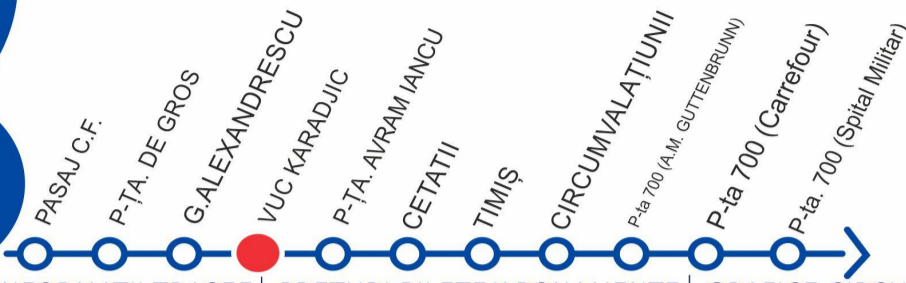

VIZITAȚI www.stpt.ro | INFORMAȚII TRASEE | PREȚURI BILETE/ABONAMENTE | GRAFICE CIRCULAȚIE | HARTA MTC | FORUM | SESIZĂRI ONLINE
OBS: FAȚĂ DE ORELE AFIȘATE POT APAREA ÎNTĂRZIERI DE PÂNĂ LA 3 MIN DATORITĂ CONDIȚIILOR DE TRAFIC

ZILE LUCRĂTOARE	
ORA	MINUTE
4	-
5	26
6	12 35 58
7	21 38
8	07 35
9	03 31 59
10	27 55
11	23 51
12	19 47
13	10 33 56
14	19 42
15	05 28 51
16	14 37
17	00 23 46
18	09 37
19	05 33
20	01 29 57
21	25
22	21
23	17
00	-

ZILE NELUCRĂTOARE	
ORA	MINUTE
4	-
5	-
6	28
7	18 43
8	08 33 58
9	23 48
10	13 38
11	03 28 53
12	18 43
13	08 33 58
14	23 48
15	13 38
16	03 28
17	18
18	08 58
19	48
20	38
21	28
22	13 53
23	33
00	-