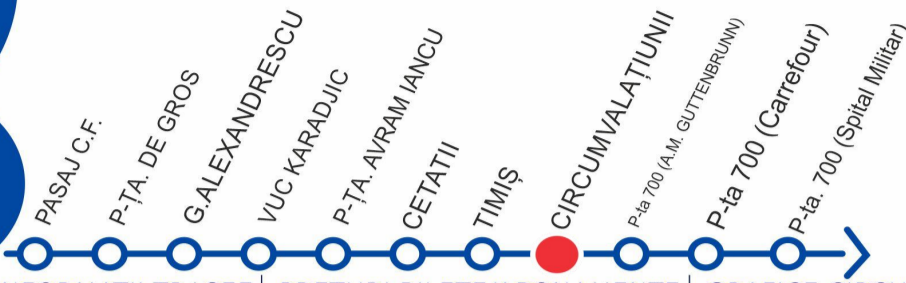

VIZITAȚI www.stpt.ro | INFORMAȚII TRASEE | PREȚURI BILETE/ABONAMENTE | GRAFICE CIRCULAȚIE | HARTA MTC | FORUM | SESIZĂRI ONLINE
OBS: FAȚĂ DE ORELE AFIȘATE POT APAREA ÎNTĂRZIERI DE PÂNĂ LA 3 MIN DATORITĂ CONDIȚIILOR DE TRAFIC

ZILE LUCRĂTOARE	
ORA	MINUTE
4	-
5	33
6	19 42
7	05 28 45
8	14 42
9	10 38
10	06 34
11	02 30 58
12	26 54
13	17 40
14	03 26 49
15	12 35 58
16	21 44
17	07 30 53
18	16 44
19	12 40
20	08 36
21	04 32
22	28
23	24
00	-

ZILE NELUCRĂTOARE	
ORA	MINUTE
4	-
5	-
6	35
7	25 50
8	15 40
9	05 30 55
10	20 45
11	10 35
12	00 25 50
13	15 40
14	05 30 55
15	20 45
16	10 35
17	25
18	15
19	05 55
20	45
21	35
22	20
23	00 40
00	-