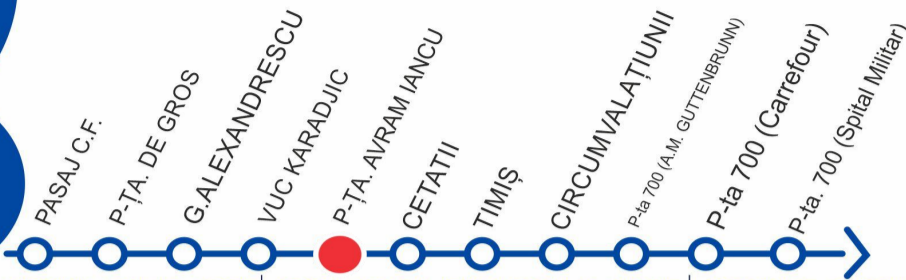

VIZITAȚI www.stpt.ro | INFORMAȚII TRASEE | PREȚURI BILETE/ABONAMENTE | GRAFICE CIRCULAȚIE | HARTA MTC | FORUM | SESIZĂRI ONLINE
OBS: FAȚĂ DE ORELE AFIȘATE POT APAREA ÎNTARZIERI DE PÂNĂ LA 3 MIN DATORITĂ CONDIȚIILOR DE TRAFIC

ZILE LUCRĂTOARE	
ORA	MINUTE
4	-
5	27
6	13 36 59
7	22 39
8	08 36
9	04 32
10	00 28 56
11	24 52
12	20 48
13	11 34 57
14	20 43
15	06 29 52
16	15 38
17	01 24 47
18	10 38
19	06 34
20	02 30 58
21	26
22	22
23	18
00	-

ZILE NELUCRĂTOARE	
ORA	MINUTE
4	-
5	-
6	29
7	19 44
8	09 34 59
9	24 49
10	14 39
11	04 29 54
12	19 44
13	09 34 59
14	24 49
15	14 39
16	04 29
17	19
18	09 59
19	49
20	39
21	29
22	14 54
23	34
00	-