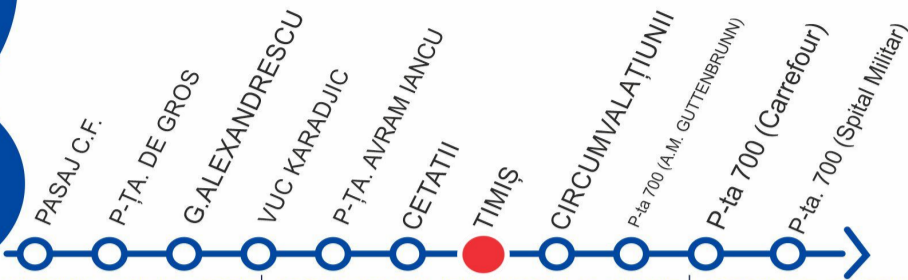

TIMIS

VIZITAȚI www.stpt.ro | INFORMAȚII TRASEE | PREȚURI BILETE/ABONAMENTE | GRAFICE CIRCULAȚIE | HARTA MTC | FORUM | SESIZĂRI ONLINE
OBS: FAȚĂ DE ORELE AFIȘATE POT APAREA ÎNTARZIERI DE PÂNĂ LA 3 MIN DATORITĂ CONDIȚIILOR DE TRAFIC

ZILE LUCRĂTOARE	
ORA	MINUTE
4	-
5	30
6	16 39
7	02 25 42
8	11 39
9	07 35
10	03 31 59
11	27 55
12	23 51
13	14 37
14	00 23 46
15	09 32 55
16	18 41
17	04 27 50
18	13 41
19	09 37
20	05 33
21	01 29
22	25
23	21
00	-

ZILE NELUCRĂTOARE	
ORA	MINUTE
4	-
5	-
6	32
7	22 47
8	12 37
9	02 27 52
10	17 42
11	07 32 57
12	22 47
13	12 37
14	02 27 52
15	17 42
16	07 32
17	22
18	12
19	02 52
20	42
21	32
22	17 57
23	37
00	-